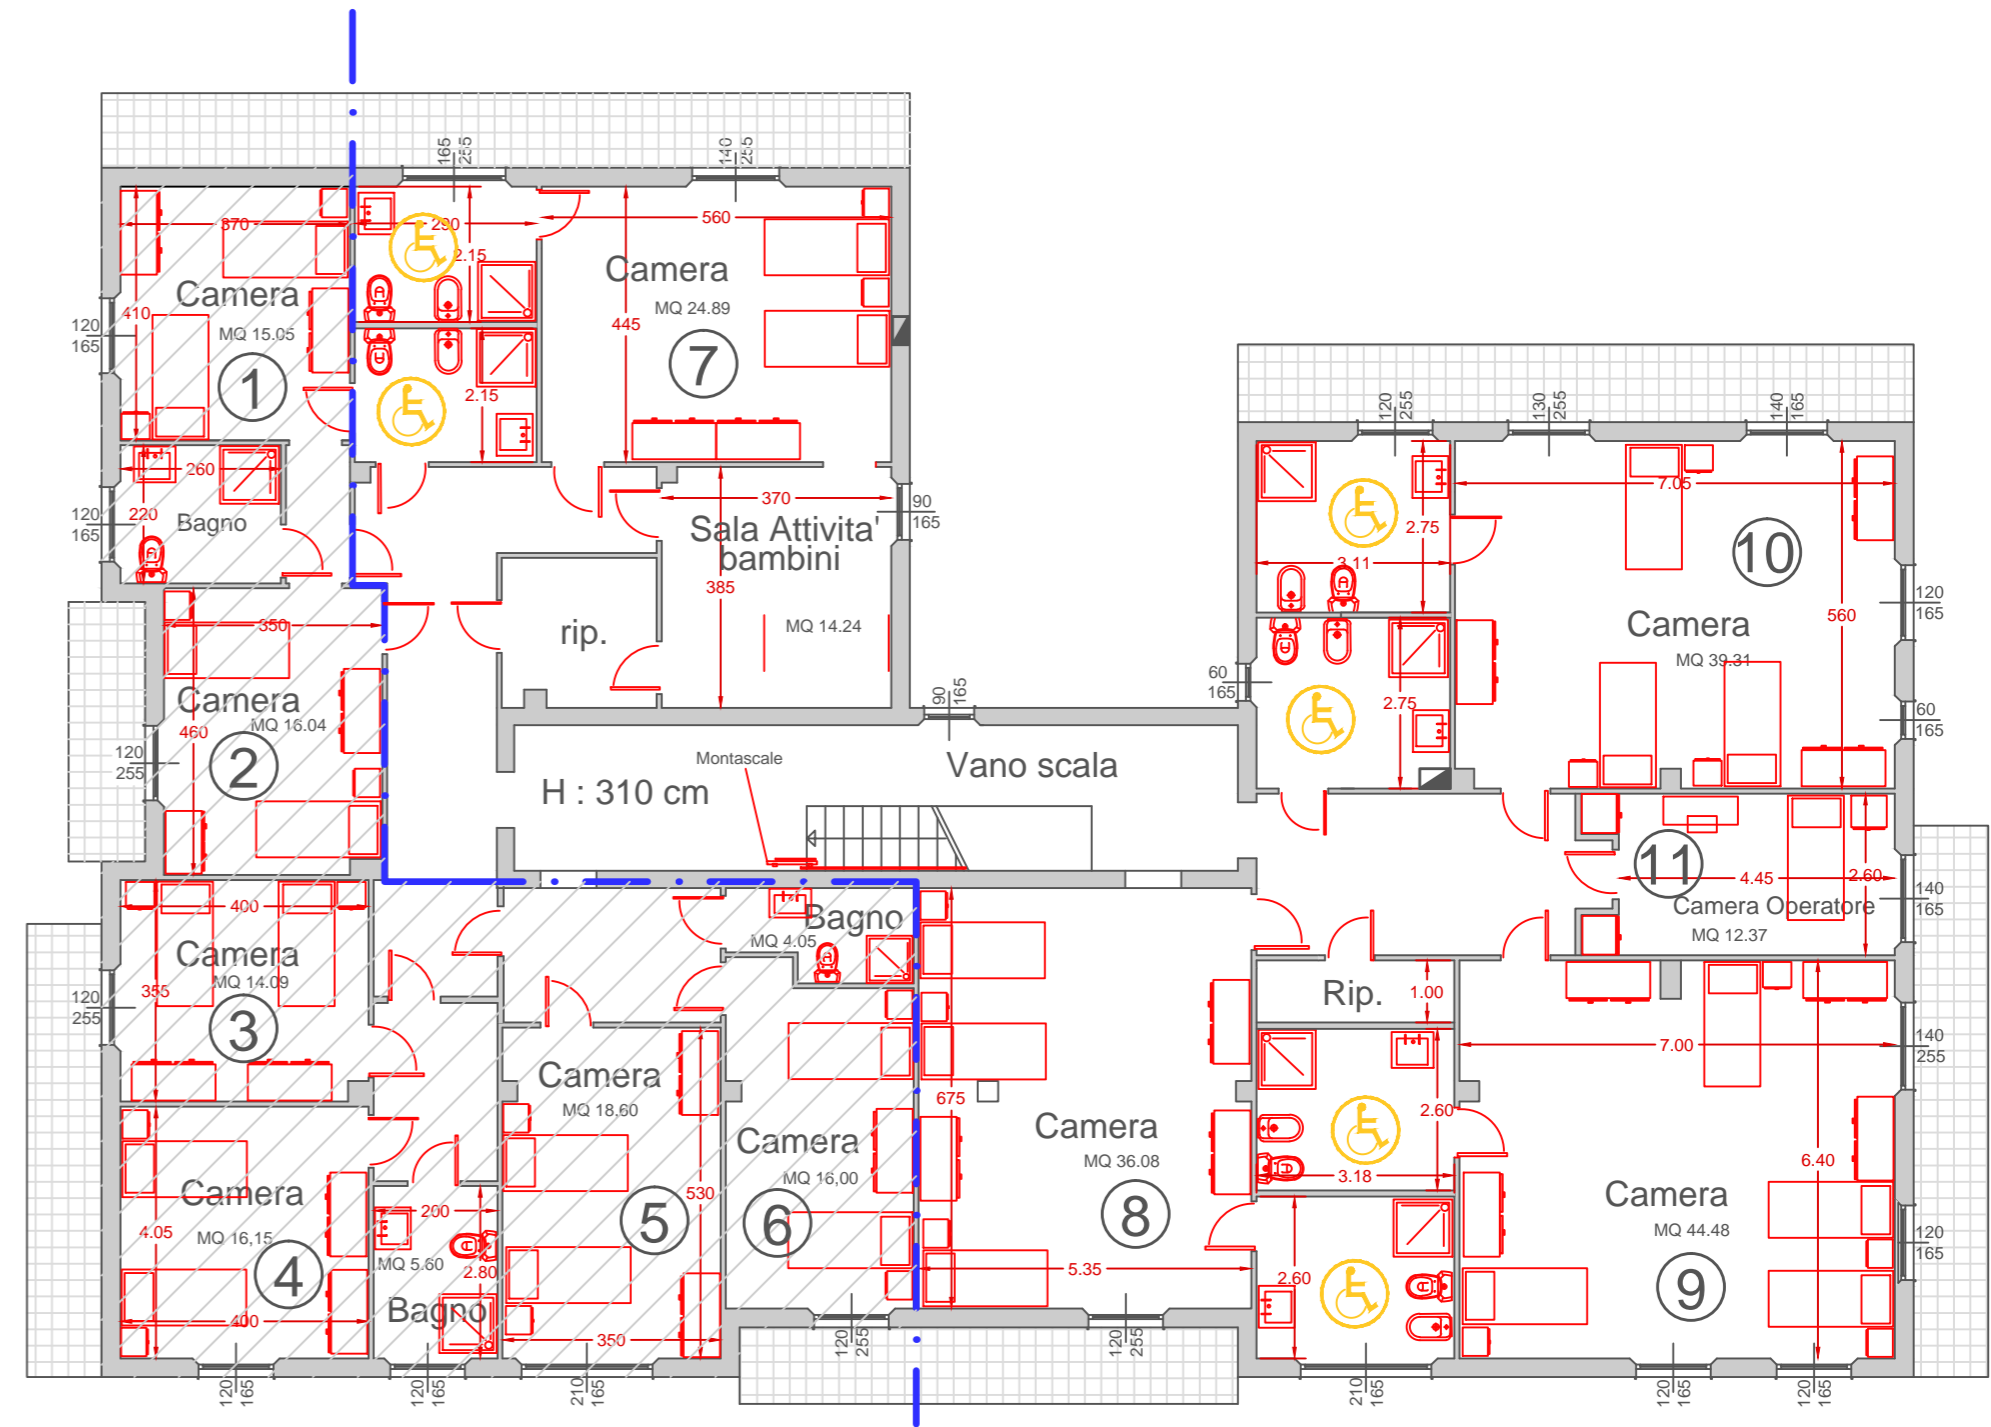

PIANO TERRA

PIANO PRIMO

COMUNE DI AMEGLIA	DATA	SCALA	TAVOLA
	AGOSTO 2020	1:100	1
STRUTTURA DENOMINATA " CASA ARCOBALENO " SITA IN VIA PRIVATA COZZANI N° 1		DATI CATASTALI <i>Comune di Ameglia Fig. 3 , mapp.337 sub. 1</i>	
		OGGETTO Stato di Progetto PIANTE	
Arch. Lupi Mezzanese Via Vittorio Veneto n° 1912 tel. 3284597915 mail: lupi@archworldpec.it			
DATE	• SOSTITUISCE LA TAV.	DIS.	CAT. DEL
	• SOSTITUITO DALLA TAV.	DIS.	CAT. DEL